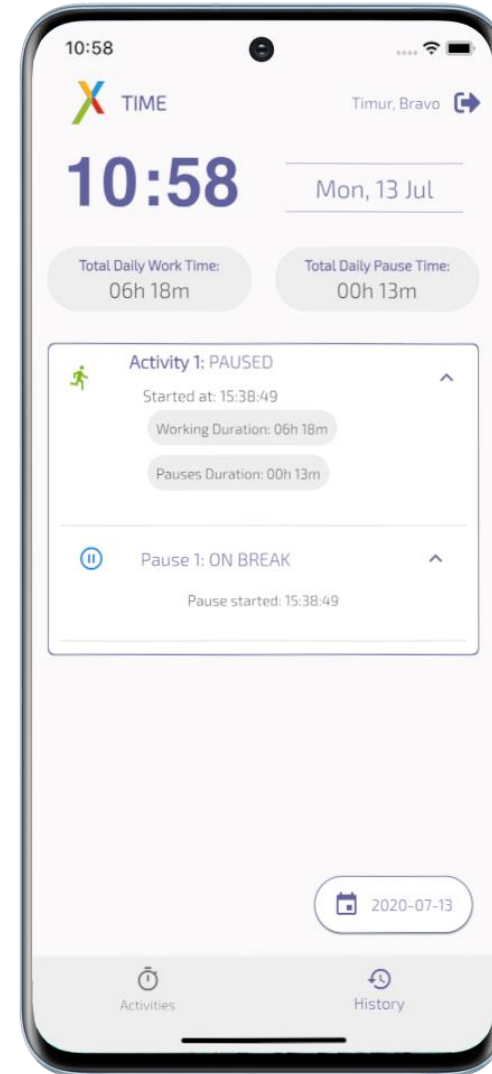

EINFACHE UND EFFIZIENTE ZEITERFASSUNG MIT DER AXURIS TIME APP

Die **AXURIS Time App** kann auf einem Smartphone oder Tablet installiert werden. Ihre Mitarbeiter können sich registrieren und die App umgehend nutzen: Mittels NFC-Mitarbeiter-Badge beim Dienst anmelden, auschecken und pausieren, am Ende der Einsatzzeit wieder abmelden. Die Zeitdaten werden an Ihr Um-/ERP-System übermittelt. **AXURIS TIME** ist einfach, intuitiv, 100% digital.

DIE AXURIS TIME APP ERMÖGLICHT IHNEN:

- Rasche und einfache Anmeldung über eine NFC-Karte oder mit Ihrem Benutzernamen und Passwort
- Detaillierte Verwaltung, Auswertung und Kontrolle der Arbeits- und Pausenzeiten
- Aktivitätenrapport (Einsicht, Auswertung) mithilfe des integrierten Kalenders
- Lokalisierung der im Einsatz befindlichen Geräte
- Volle Kompatibilität mit Desktop, Tablet, Mobile, Terminal
- Der dunkle Modus (dark mode) wird unterstützt
- Datentransfer, Schnittstellen: API, Rest API Fähigkeit
- Flexibler Datentransfer und effiziente ERP Anbindung